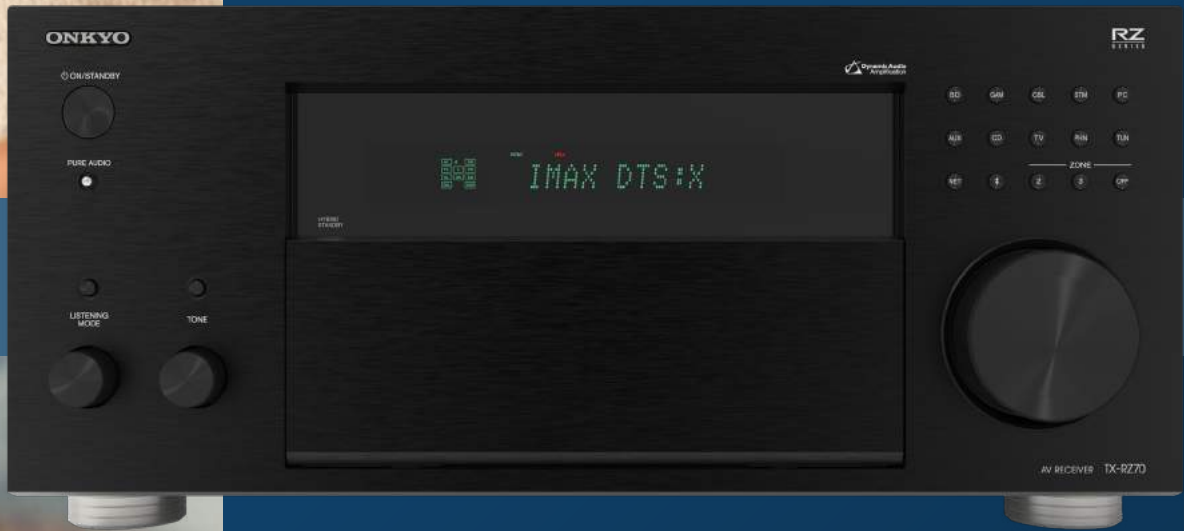

TX-RZ70

ONKYO
THE HEARTBEAT OF ENTERTAINMENT

TX-RZ70
PREMIUM AUDIO VIDEO RECEIVER

RZ SERIES

TX-RZ70
PREMIUM AUDIO VIDEO RECEIVER

LEISTUNG	140W x 11 (8 Ohm) Class A/B Verstärker 7.2.4 Kanäle (11 mit Verstärker)
HDMI UND VIDEO EINGÄNGE	7 Eingänge / 3 Ausgänge (eARC) 8K/4K Ultra HD Dolby Vision HDMI2.1 VRR, QFT, ALLM, HDCP2.3, HDR10+ 1 Component, 2 Composite
AUDIO EIN-AUSGÄNGE	7 HDMI, 4 Cinch Stereo, 1 Cinch Phono Stereo 2 Optische und 2 Koaxiale Digitaleingänge 13 Vorverstärker Cinch Ausgänge mit 2 unabhängigen Subwoofer Ausgänge Zone 2 Stereo Cinch, Zone 3 Cinch Stereo
SURROUND MODI	Dolby Atmos, Dolby Surround DTS:X, Neural:X IMAX Enhanced Auro-3D

STREAMING	Room Ready Chromecast built-in AirPlay 2 Spotify Amazon Music HD Tidal Deezer Pandora TuneIn
KEY FEATURES	Wi-Fi/Bluetooth® Dirac Live® Raumkorrektur Optional Dirac Live® Bass Control THX® zertifiziert für Theater Reference Sound Klipsch Optimierter Modus